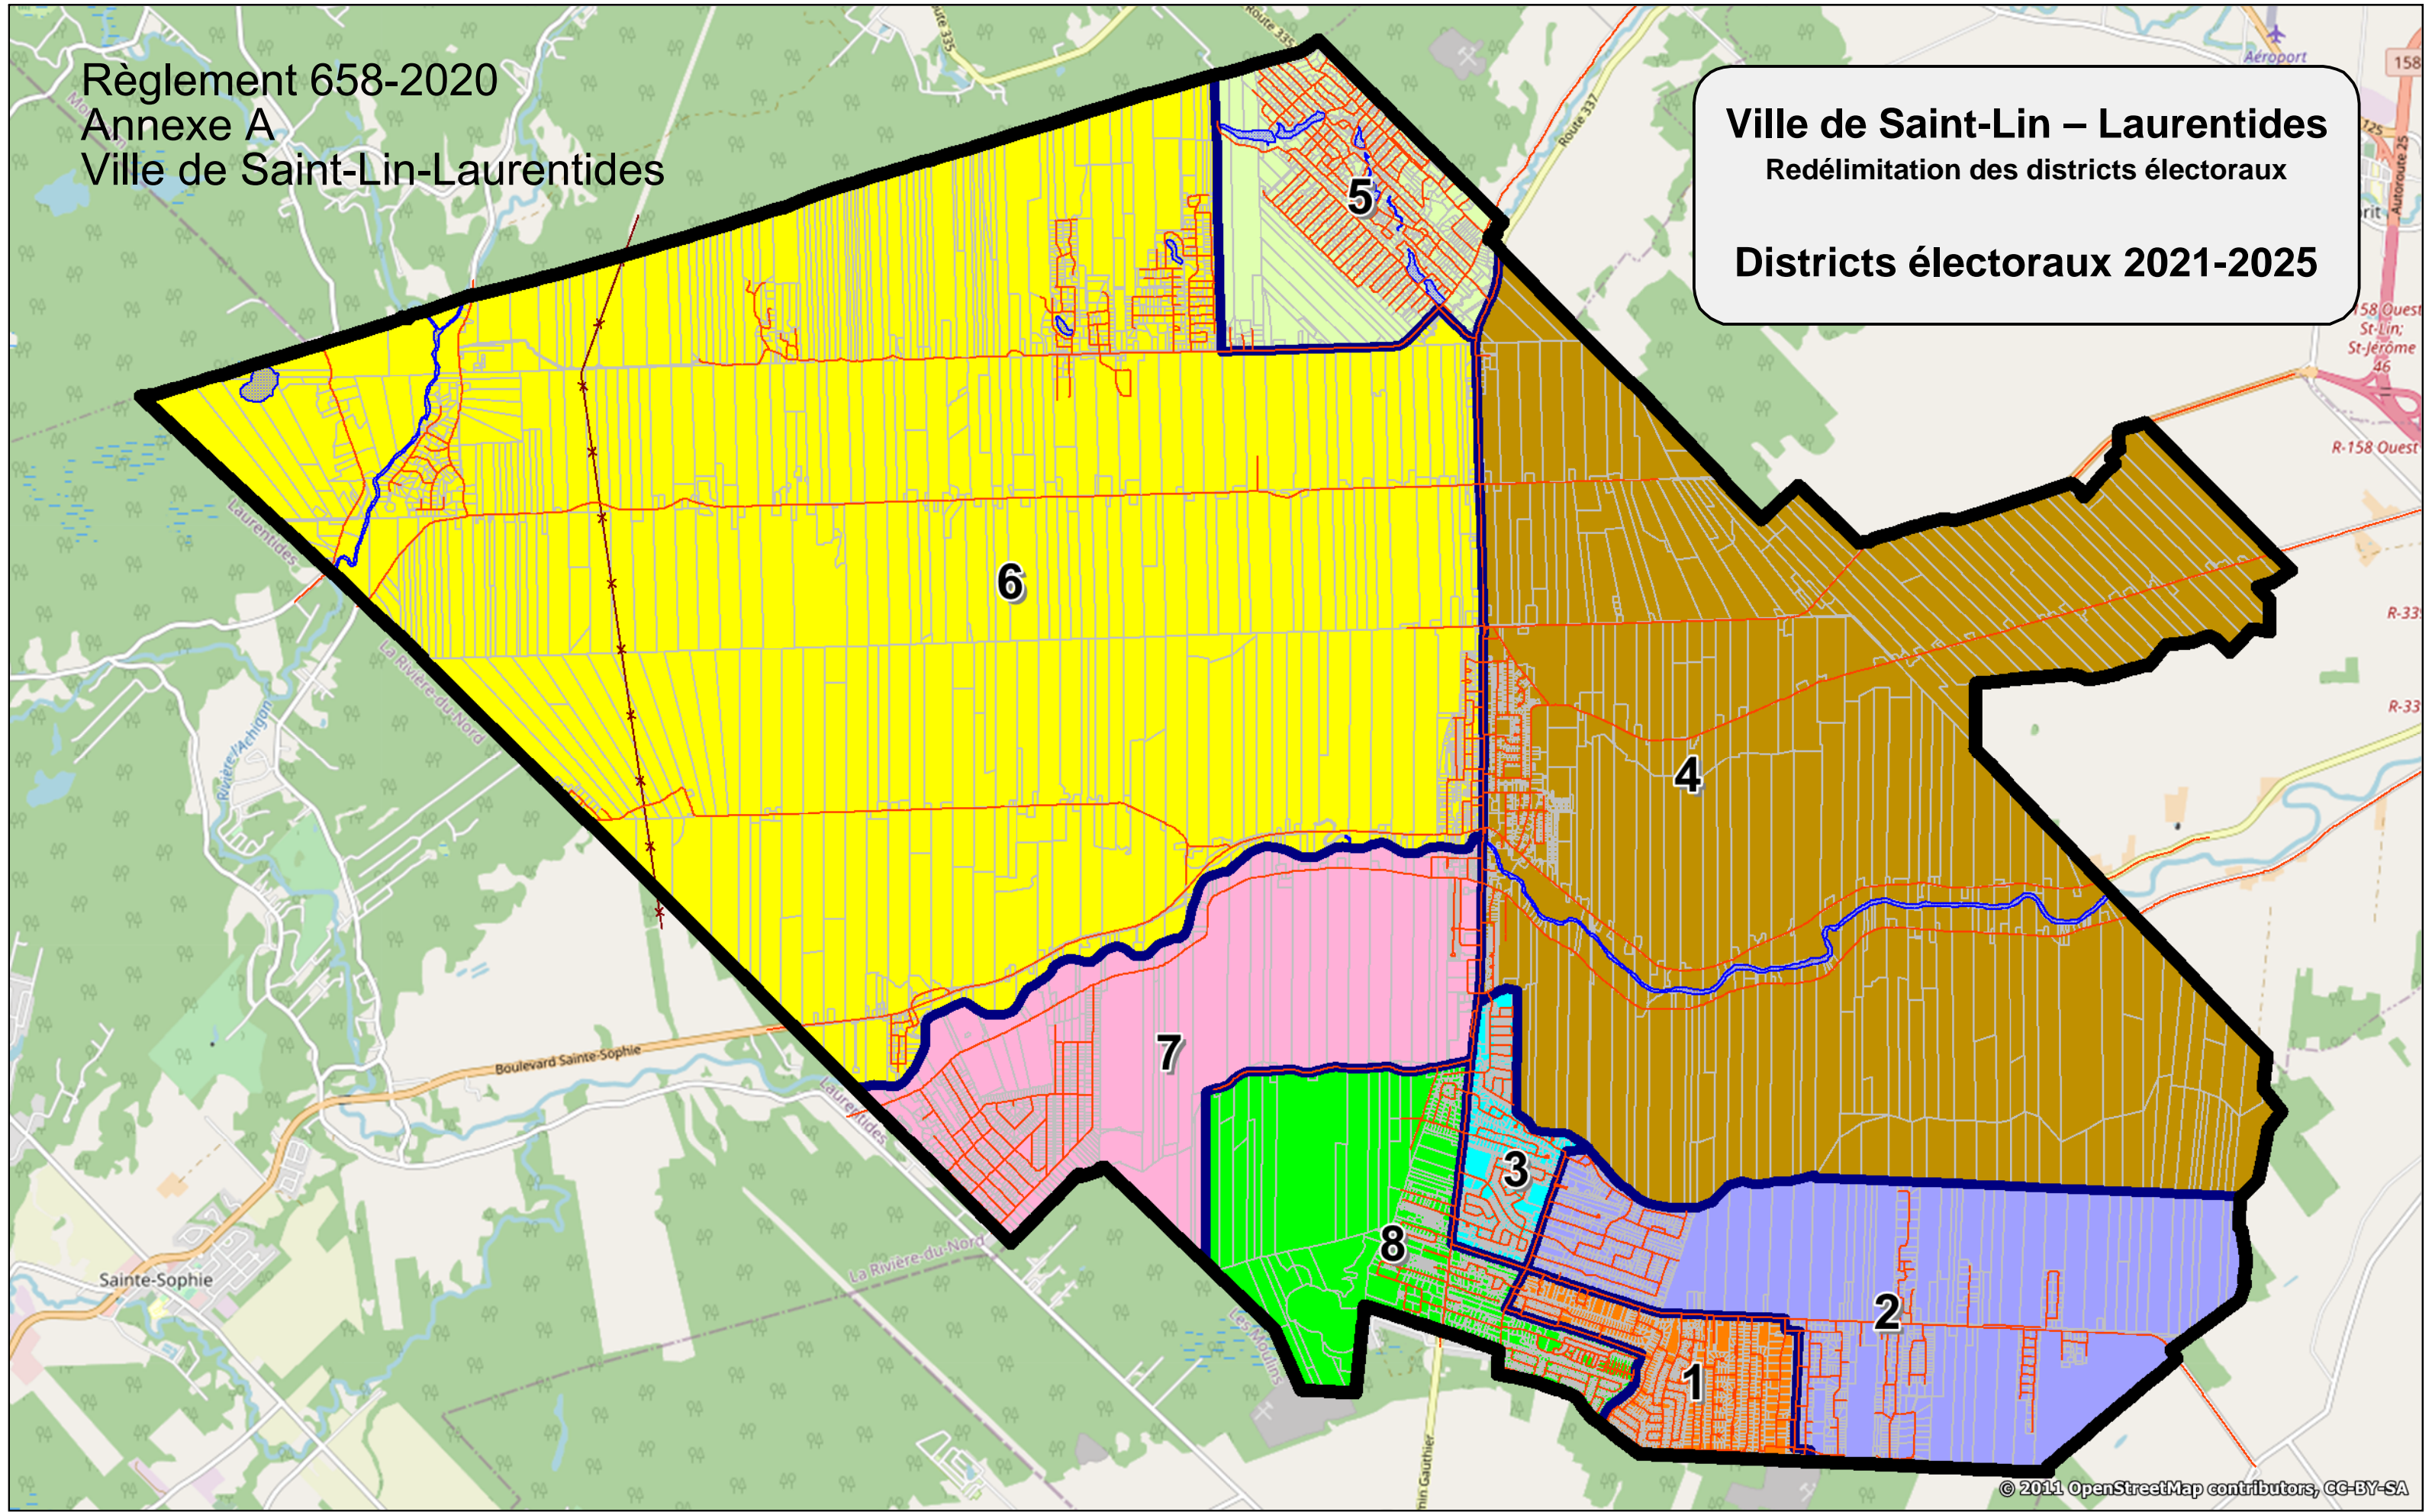

Règlement 658-2020
Annexe A
Ville de Saint-Lin-Laurentides

Ville de Saint-Lin – Laurentides
Redélimitation des districts électoraux
Districts électoraux 2021-2025

© 2011 OpenStreetMap contributors, CC-BY-SA