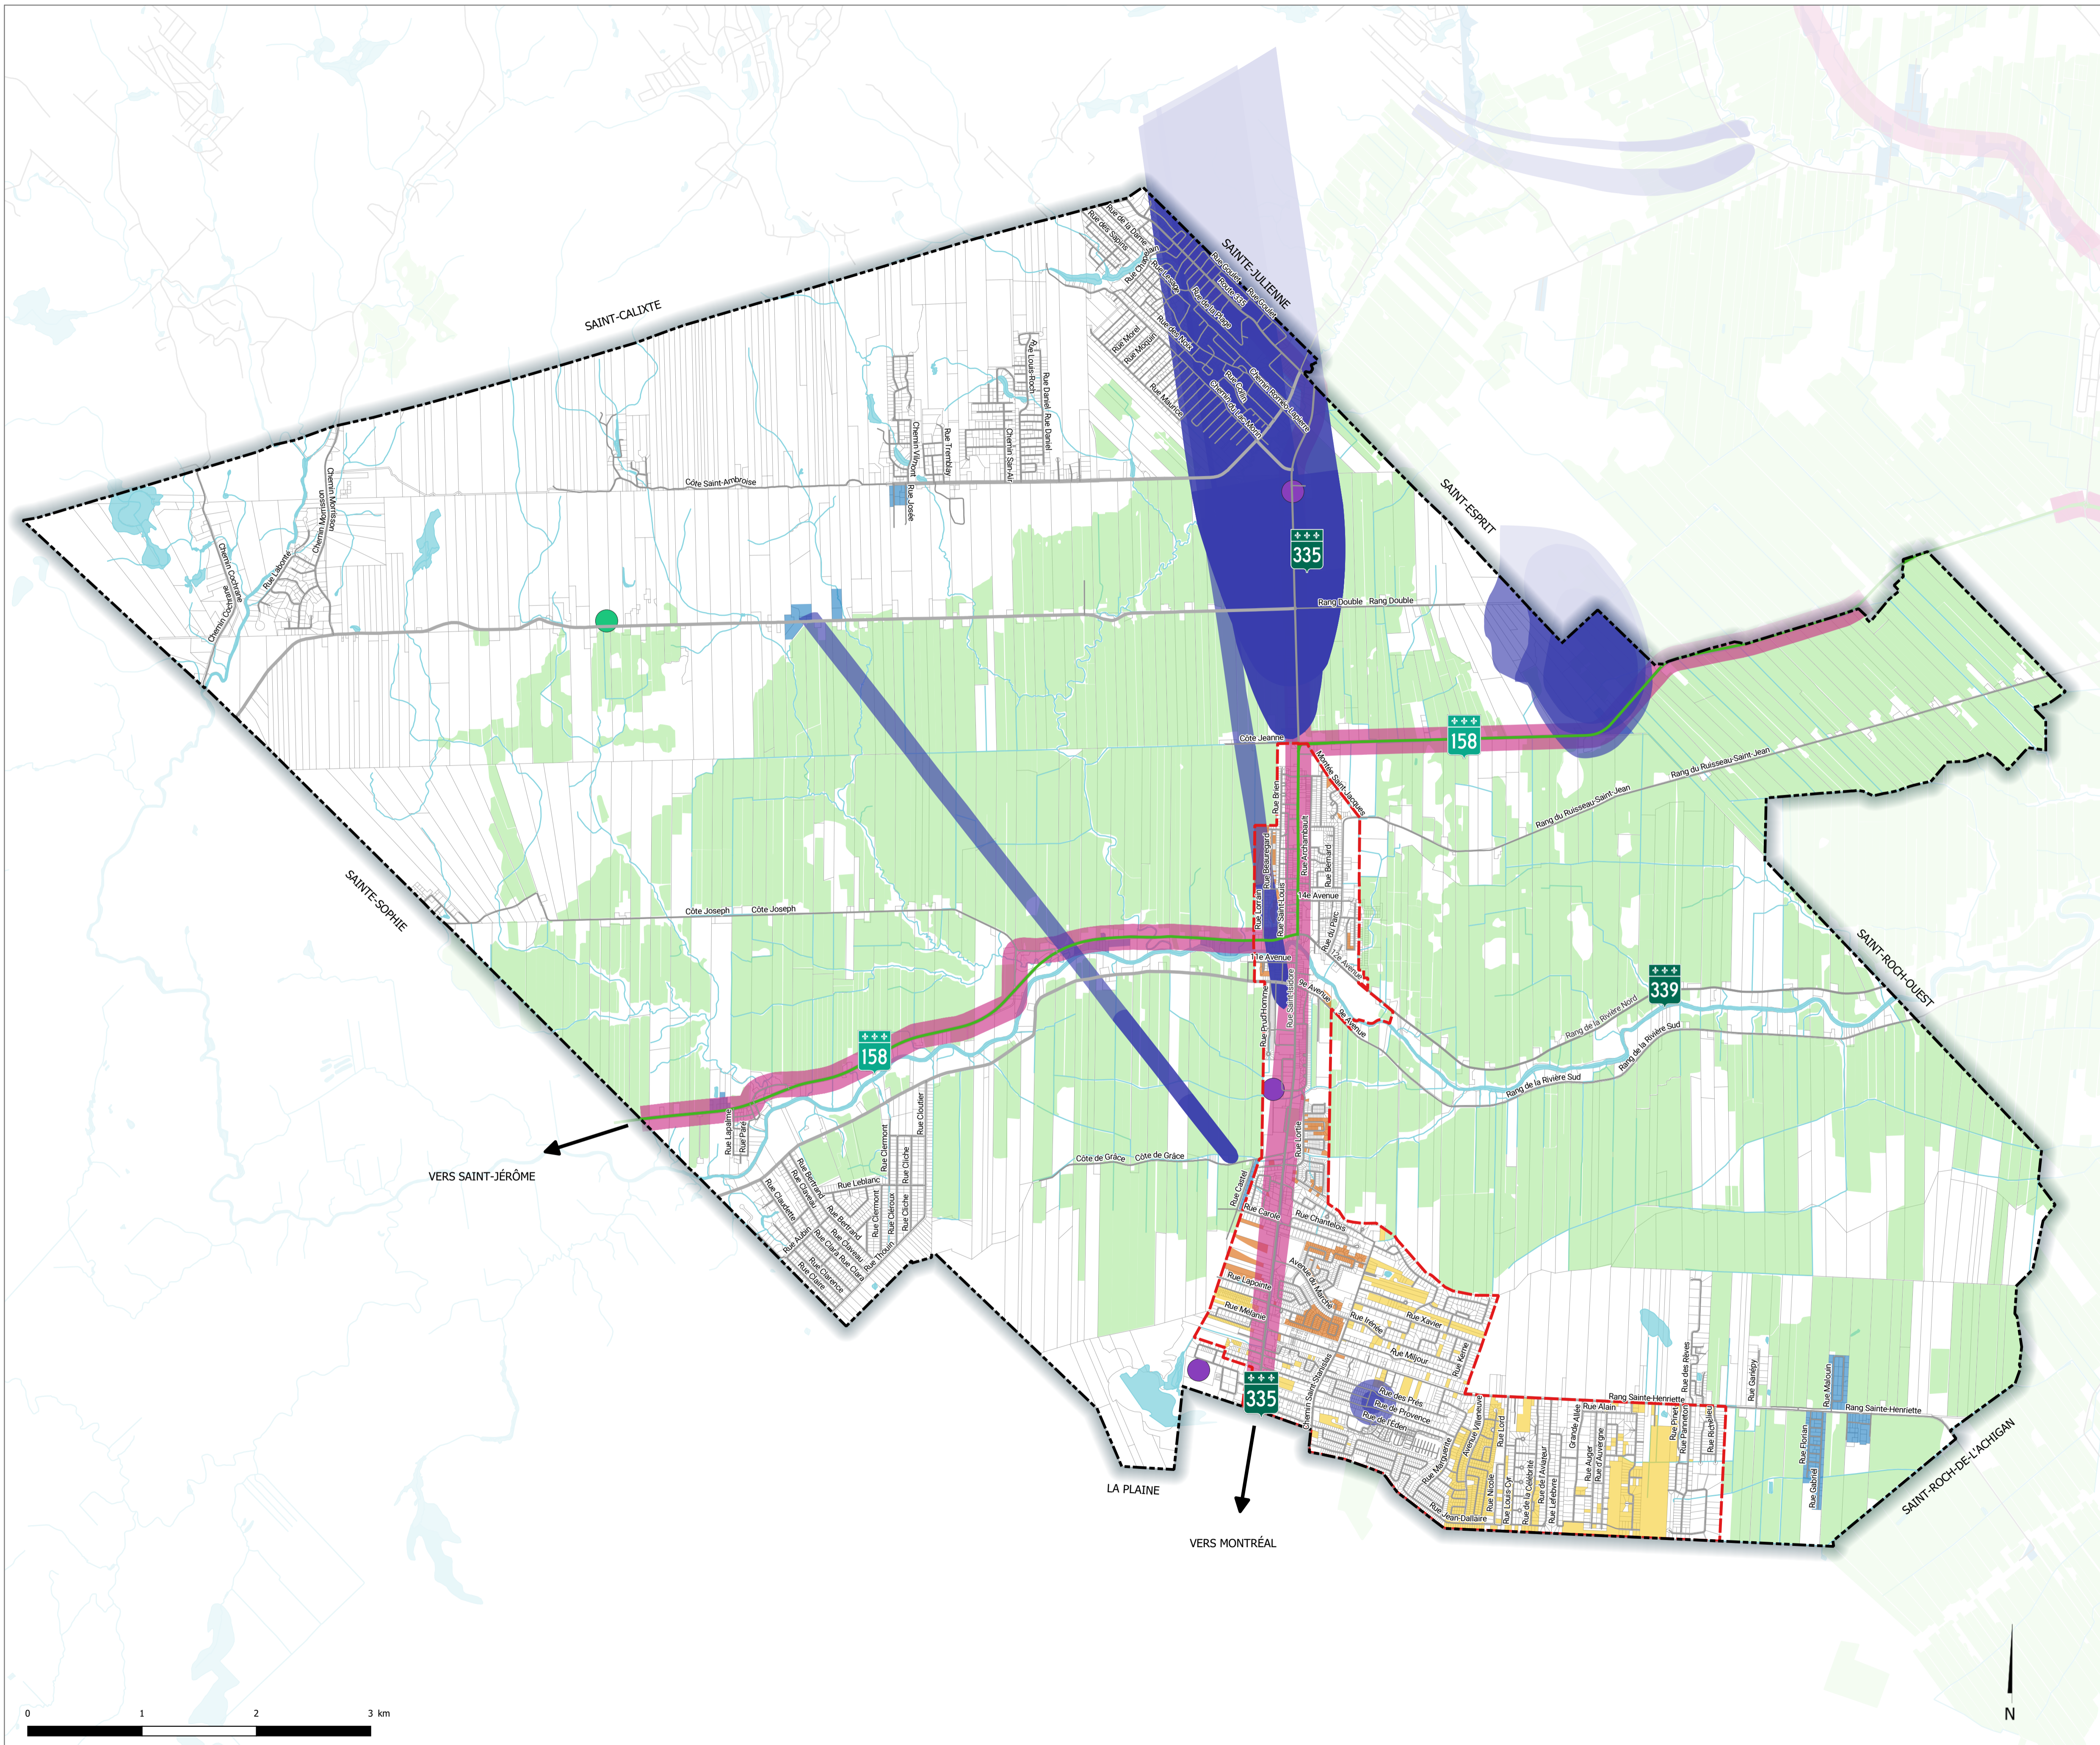

PU

Plan d'urbanisme

Plan 1 - Concept d'organisation spatiale

Légende

- Limite municipale
- Périmètre d'urbanisation
- Limite de lot

Réseau routier

- Route locale
- Collectrice
- Route nationale
- Secteur industriel
- Paysage d'intérêt
- Ilot déstructuré
- Zone de contrainte sonore
- Espace disponible
- Espace disponible projeté
- Parcelle agricole
- Aire de protection

21 octobre 2024

Échelle 1 : 28 000 pour un format A1

Modification au plan d'urbanisme

No règlement	Entrée en vigueur
816-2024	12 mars 2026